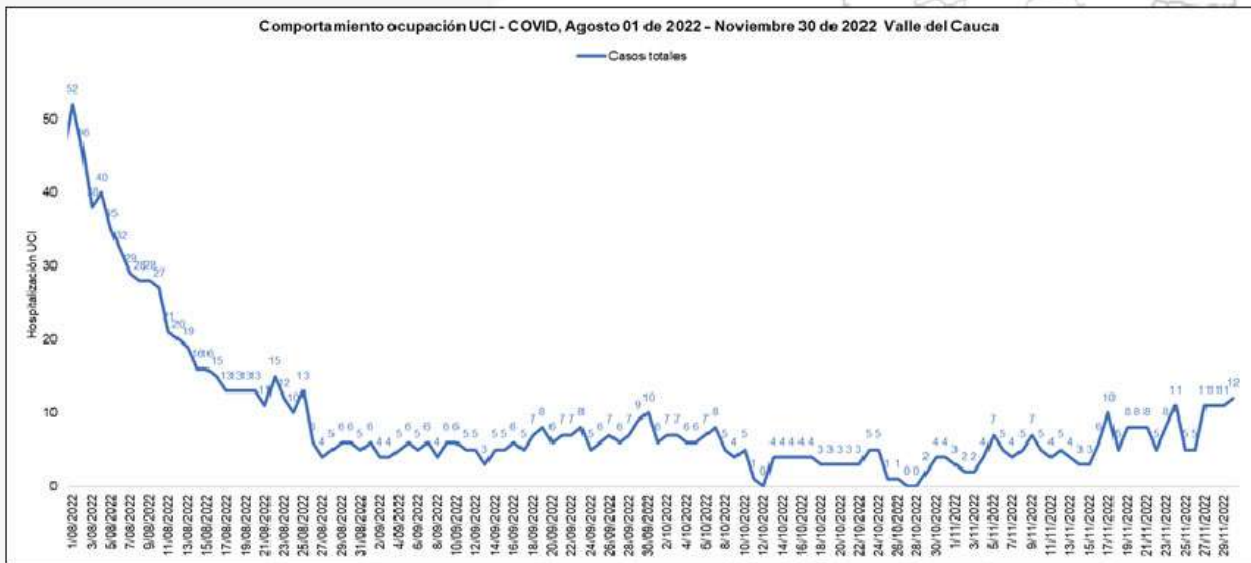

Unidad de Cuidados Intensivos

Casos UCI noviembre:

55

Reporte COVID 19 Última Semana:

Casos : 559

Muertes: 2

Ingresos a UCI: 15

IMPORTANTE

IMP

IMPORTANTE