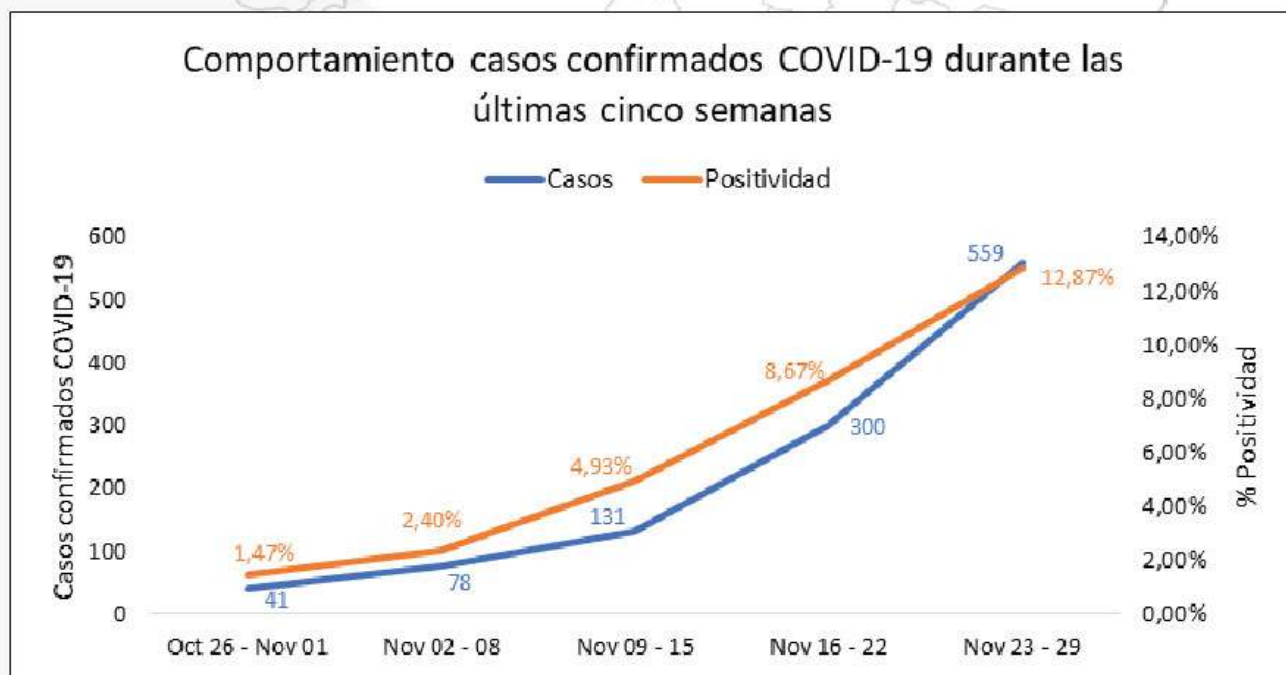

# BOLETÍN MENSUAL COVID 19

VALLE DEL CAUCA / Noviembre 2022

Total casos positivos Valle del Cauca:	565.009
Total casos positivos en noviembre 2022:	1.068
Total casos mortalidad Valle del Cauca:	15.290
Total casos mortalidad en noviembre 2022:	6

## Comportamiento casos positivos COVID-19 Valle del Cauca Noviembre de 2022.