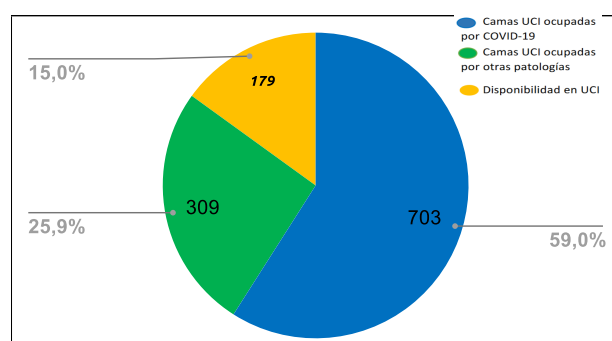

11.903

HOY 46

RECUPERADOS

344.045

VALLE DEL CAUCA

Distribución de Casos por Municipio de Residencia

Nombre Municipio	Casos Positivos Día	Casos Positivos Acumulado	Proporción (%)	Casos Mortalidad Día	Casos Mortalidad Acumulados
Cali	645	257.954	67,79%	20	6.743
Buenaventura	4	9.751	2,56%	0	492
Palmira	63	21.464	5,64%	9	1.024
Tuluá	45	14.690	3,86%	5	631
Buga	71	10.802	2,84%	1	339
Cartago	13	10.081	2,65%	2	430
Jamundí	24	8.465	2,22%	1	240
Yumbo	14	7.153	1,88%	0	251
Candelaria	4	3.689	0,97%	2	154
El Cerrito	9	2.765	0,73%	0	133
Zarzal	8	2.456	0,65%	1	99
Florida	2	2.390	0,63%	0	175
Roldanillo	3	3.188	0,84%	0	105
Sevilla	13	3.130	0,82%	1	79
Pradera	1	1.612	0,42%	0	112
Dagua	0	1.511	0,40%	0	82
Guacarí	7	1.583	0,42%	1	68
Caicedonia	0	1.917	0,50%	0	81
Ginebra	3	844	0,22%	0	31
Bugalagrande	3	1.110	0,29%	0	46
La Unión	4	1.458	0,38%	0	80
Obando	2	591	0,16%	0	48
Andalucía	5	799	0,21%	1	55
San Pedro	0	771	0,20%	0	19
Calima	1	1.114	0,29%	1	36
Alcalá	2	541	0,14%	0	30
Vijes	2	594	0,16%	0	26
Restrepo	1	764	0,20%	1	33
Yotoco	4	668	0,18%	0	29
Trujillo	0	715	0,19%	0	27
Ansermanuevo	0	538	0,14%	0	49
Toro	1	430	0,11%	0	19
Riofrio	1	382	0,10%	0	31
La Cumbre	0	481	0,13%	0	19
La Victoria	0	560	0,15%	0	36
Versalles	0	366	0,10%	0	5
Ulloa	0	200	0,05%	0	6
El Dovio	3	300	0,08%	0	13
Bolívar	0	248	0,07%	0	10
Argelia	1	163	0,04%	0	8
El Cairo	0	161	0,04%	0	5
El Águila	1	157	0,04%	0	4
Fuera del Valle	0	1.942	0,51%	0	0
Valle del Cauca	960	380.498	100%	46	11.903

Ocupación camas UCI en el Departamento

1191 Camas UCI Habilitadas

Comportamiento de casos positivos y mortalidad por Rangos de edad y sexo

Rango de Edad	Casos Positivos			Mortalidad		
	F	M	Total	F	M	Total
0 - 9	5.303	5.547	10.850	1	2	3
10 - 19	11.894	11.391	23.285	7	8	15
20 - 29	41.323	35.828	77.151	33	65	98
30 - 39	42.620	40.401	83.021	106	198	304
40 - 49	33.436	31.790	65.226	238	536	774
50 - 59	29.080	26.825	55.905	522	1.019	1.541
60 - 69	18.411	16.529	34.940	1.075	1.701	2.776
70 - 79	9.606	9.060	18.666	1.228	1.943	3.171
80 - 89	4.997	4.351	9.348	1.044	1.488	2.532
90 - 99	1.165	859	2.024	298	370	668
100 o más	57	25	82	11	10	21
TOTAL	197.892	182.606	380.498	4.563	7.340	11.903